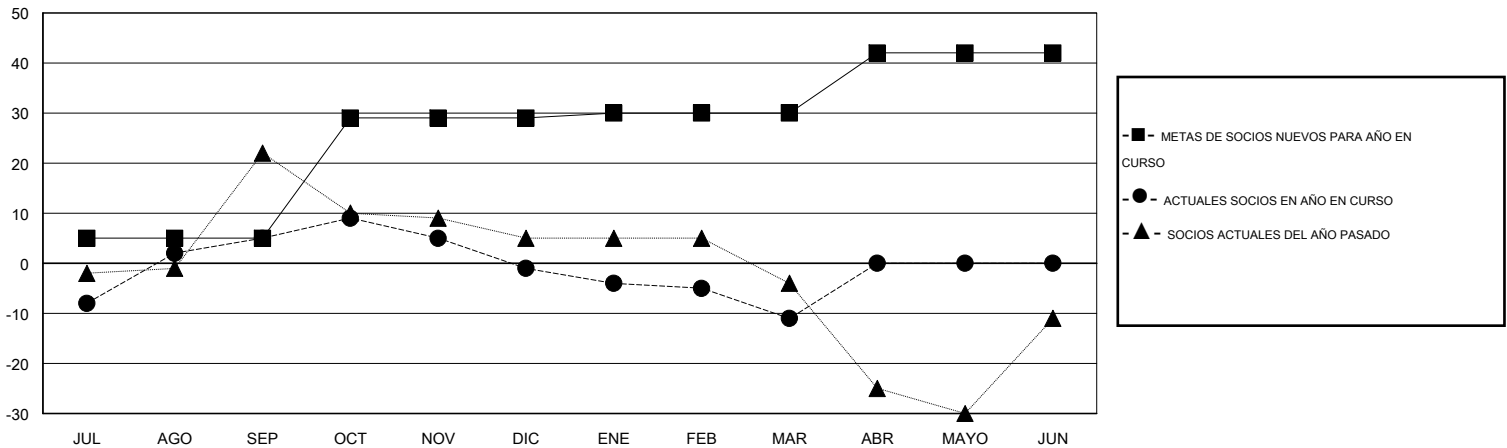

MONTHLY MEMBERSHIP PROGRESS REPORT

District O 4

Results as of: 3/31/2014

GMT: Pedro Marrello

UBICACIÓN ARGENTINA

GMT DE AE 3

Clubes					socios				
RESULTADOS DE 2013-2014					RESULTADOS DE 2013-2014				
TRIMESTRE	META DE CLUBES NUEVOS	ACTUALES NUEVOS CLUBES	BAJAS ACTUALES DE CLUBES	ACTUAL GANANCIA/ PÉRDIDA NETA	TRIMESTRE	META DE SOCIOS NUEVOS	ACTUALES SOCIOS AÑADIDOS	BAJAS ACTUALES DE SOCIOS	ACTUAL GANANCIA/ PÉRDIDA NETA
JUL/AGO/SEP	0	0	0	0	JUL/AGO/SEP	5	26	21	5
OCT/NOV/DIC	1	0	0	0	OCT/NOV/DIC	24	20	26	-6
ENE/FEB/MAR	0	0	0	0	ENE/FEB/MAR	1	5	15	-10
ABR/MAYO/JUN	0	0	0	0	ABR/MAYO/JUN	12	0	0	0

METAS Y CIFRA ACUMULATIVA DE CLUBES NUEVOS

METAS Y CIFRA ACUMULATIVA DE SOCIOS

CLUBES DADOS DE BAJA: 0	19 CLUBS OF 49 AÑADIERON 1 O MÁS SOCIOS NUEVOS	<u>DISTRIBUCIÓN POR SEXO</u>
		MASCULINO 486 (58.27%)
		FEMENINO 348 (41.73%)
<u>SOCIOS DADOS DE BAJA</u>	CLIC AQUÍ PARA DATOS DE SALUD DE CLUB	SOCIOS EN UNIDAD FAMILIAR 133
FALLECIDOS 8		CABEZA DE FAMILIA 61
CLUB CANCELADO 0		NO ES CABEZA DE FAMILIA 72
OTRO 54		
TOTAL 62		