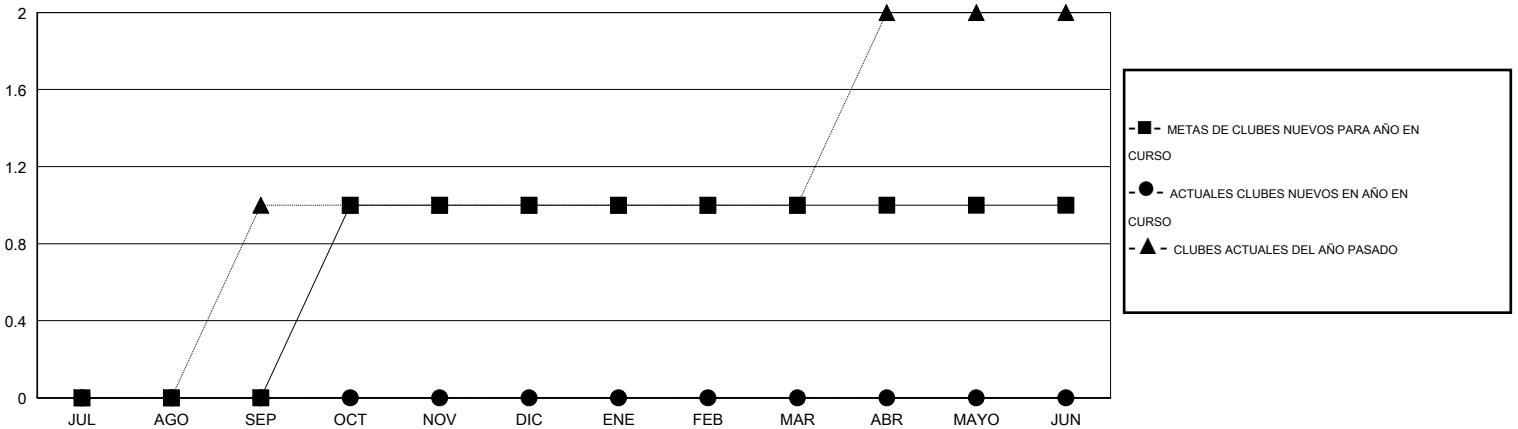

MONTHLY MEMBERSHIP PROGRESS REPORT

District O 4

Results as of: 3/31/2014

GMT: Pedro Marrello

UBICACIÓN ARGENTINA

GMT DE AE 3

Clubes					socios				
RESULTADOS DE 2013-2014					RESULTADOS DE 2013-2014				
TRIMESTRE	META DE CLUBES NUEVOS	ACTUALES NUEVOS CLUBES	BAJAS ACTUALES DE CLUBES	ACTUAL GANANCIA/ PÉRDIDA NETA	TRIMESTRE	META DE SOCIOS NUEVOS	ACTUALES SOCIOS AÑADIDOS	BAJAS ACTUALES DE SOCIOS	ACTUAL GANANCIA/ PÉRDIDA NETA
JUL/AGO/SEP	0	0	0	0	JUL/AGO/SEP	5	26	21	5
OCT/NOV/DIC	1	0	0	0	OCT/NOV/DIC	24	20	26	-6
ENE/FEB/MAR	0	0	0	0	ENE/FEB/MAR	1	5	15	-10
ABR/MAYO/JUN	0	0	0	0	ABR/MAYO/JUN	12	0	0	0

METAS Y CIFRA ACUMULATIVA DE CLUBES NUEVOS

METAS Y CIFRA ACUMULATIVA DE SOCIOS

CLUBES DADOS DE BAJA: 0	19 CLUBS OF 49 AÑADIERON 1 O MÁS SOCIOS NUEVOS	<u>DISTRIBUCIÓN POR SEXO</u>
		MASCULINO 486 (58.27%)
		FEMENINO 348 (41.73%)
<u>SOCIOS DADOS DE BAJA</u>	CLIC AQUÍ PARA DATOS DE SALUD DE CLUB	SOCIOS EN UNIDAD FAMILIAR 133
FALLECIDOS 8		CABEZA DE FAMILIA 61
CLUB CANCELADO 0		NO ES CABEZA DE FAMILIA 72
OTRO 54		
TOTAL 62		